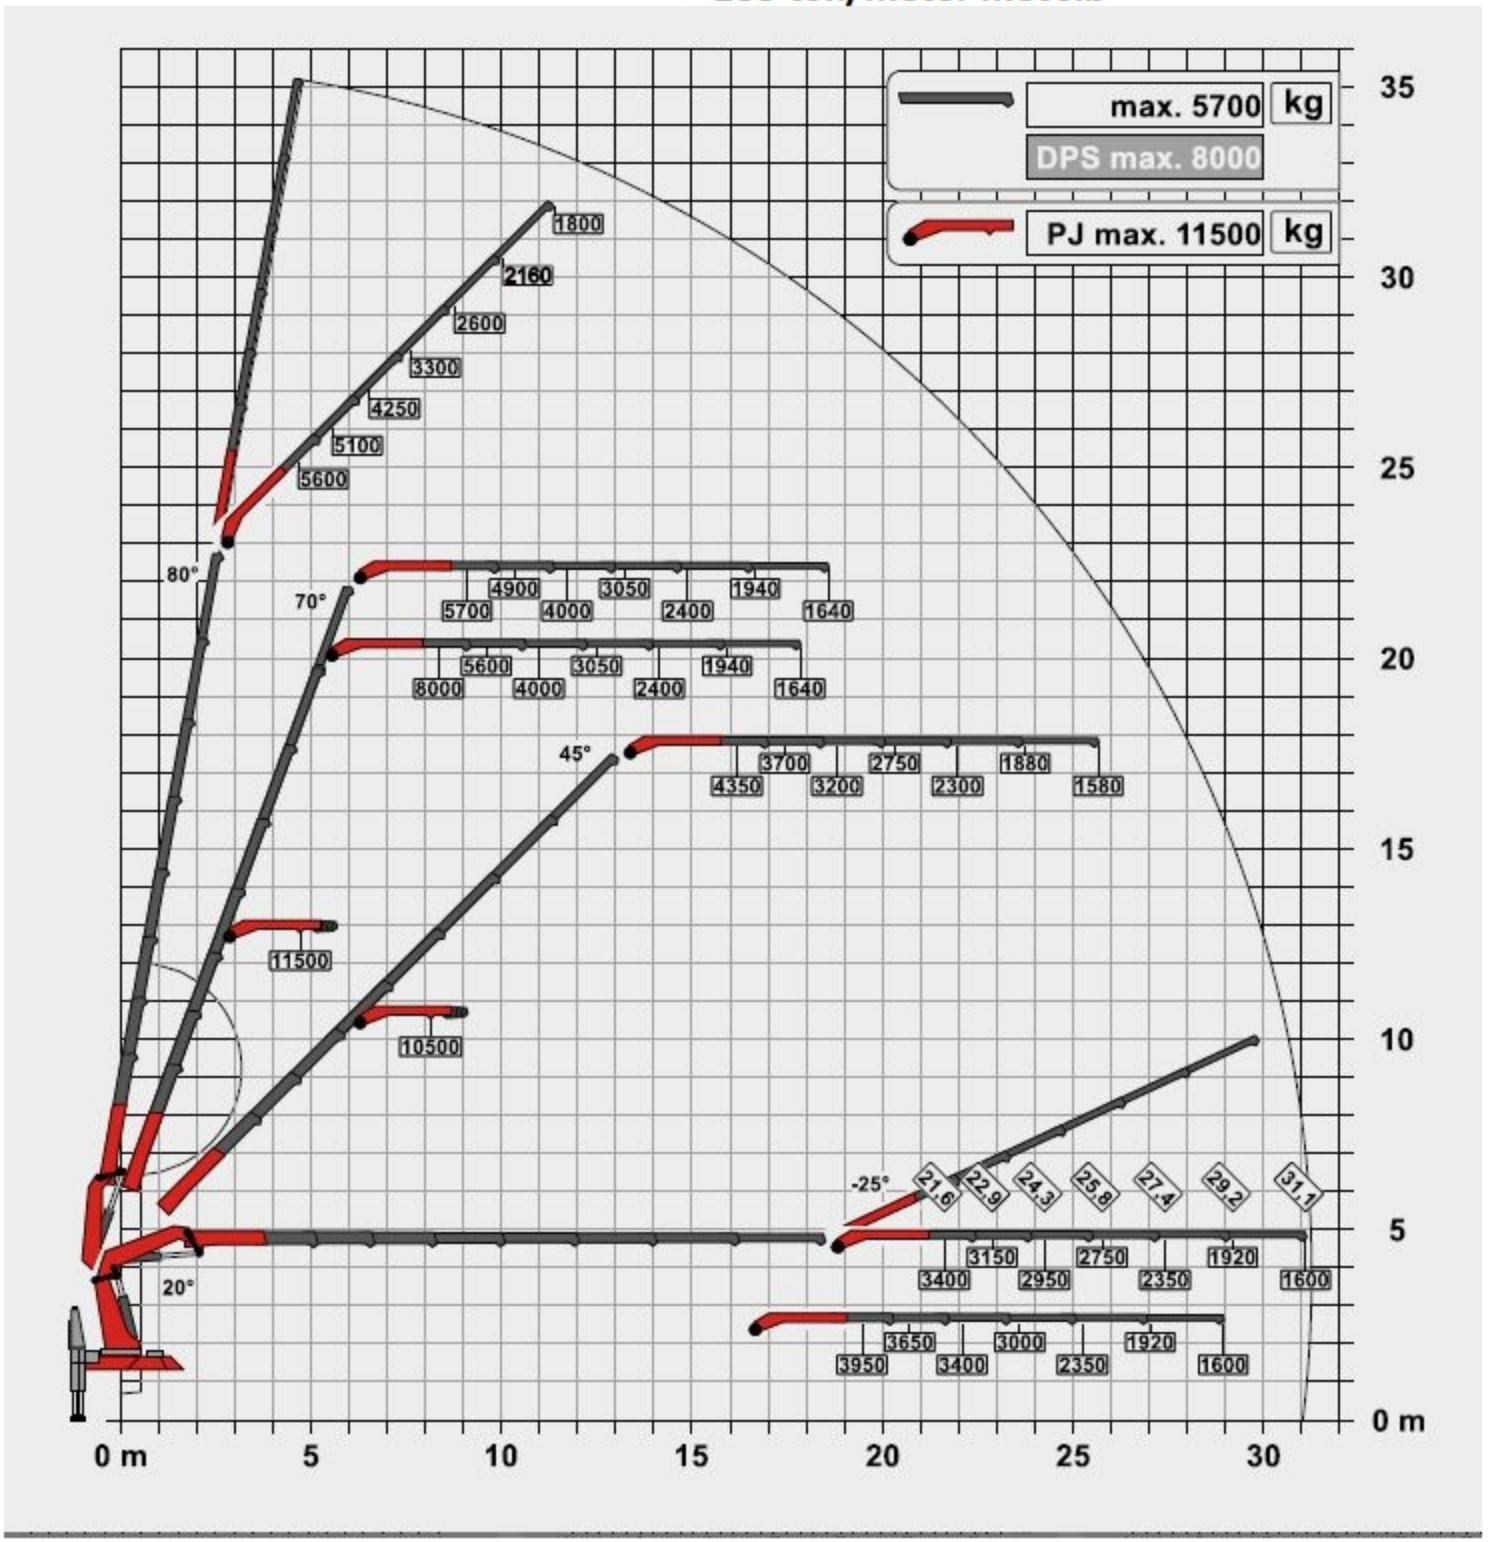

MICK Volendam

165 ton/meter met Jib

MICK Volendam

165 ton/meter zonder Jib